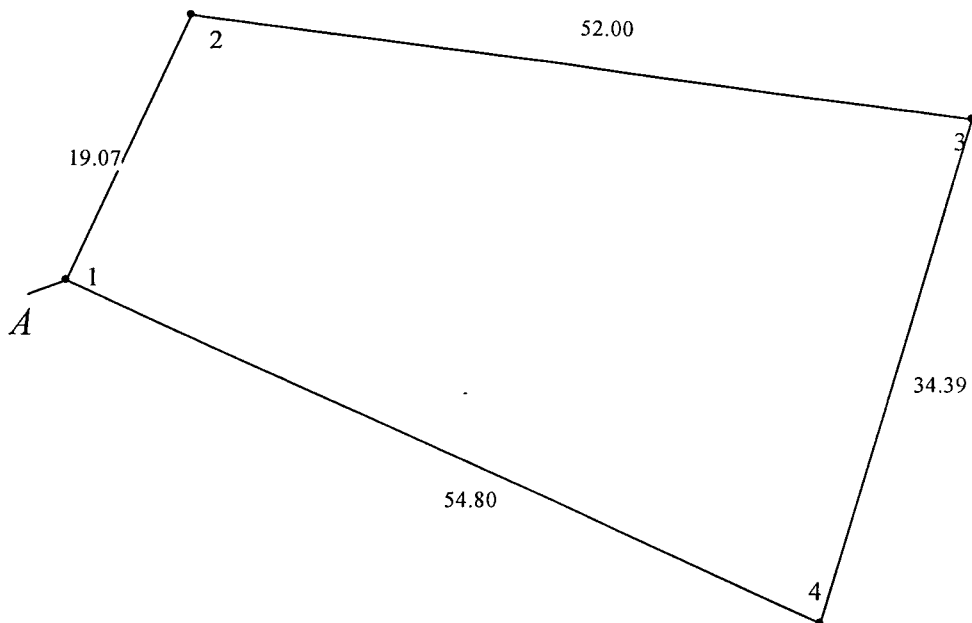

**ЗЕМЕЛЬНО-КАДАСТРОВЫЙ ПЛАН ЗЕМЕЛЬНОГО УЧАСТКА**

дастровый номер: **221550100010000272**  
 площадь участка: **0.1406 га**  
 адрес: **Витебская обл., Глубокский р-н, г. Глубокое, ул. Железнодорожная, 24/5**  
 целевое назначение: **Земельный участок для обслуживания павильона стеклотары**  
 категория земель: **Земли промышленности, транспорта, связи, энергетики, обороны и др.**  
 масштаб плана: **1:500**